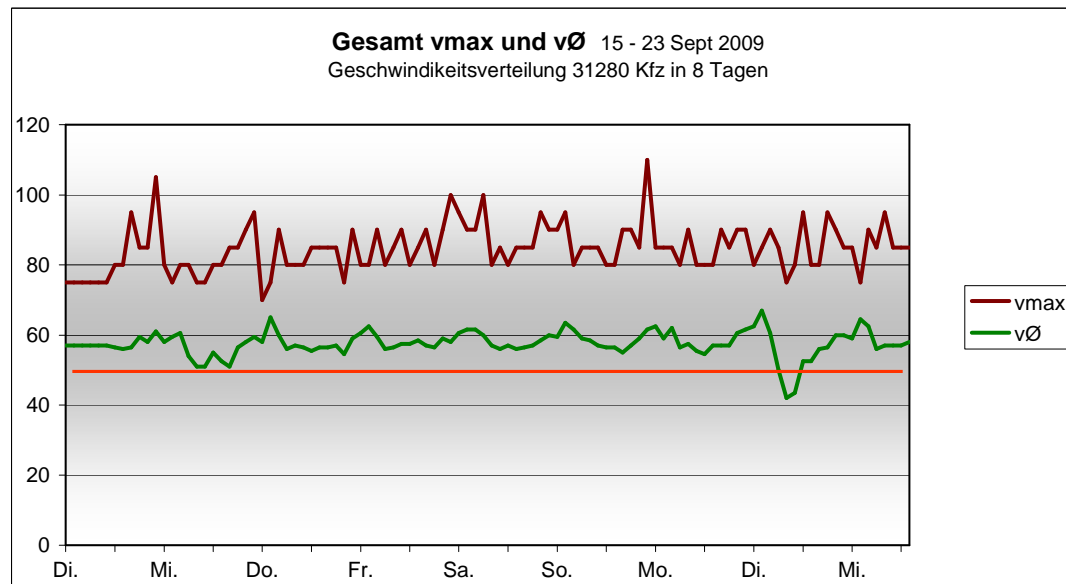

Ergebnisse Verkehrszählung Tegernbach Enthof 15. bis 23 September 2009

Basis: Messwerttabelle der Zählung des LA PAF vom 15. bis 23. September 2009. Zählwerte sind für jeweils 2 Stunden in der Tabelle zusammengefasst.