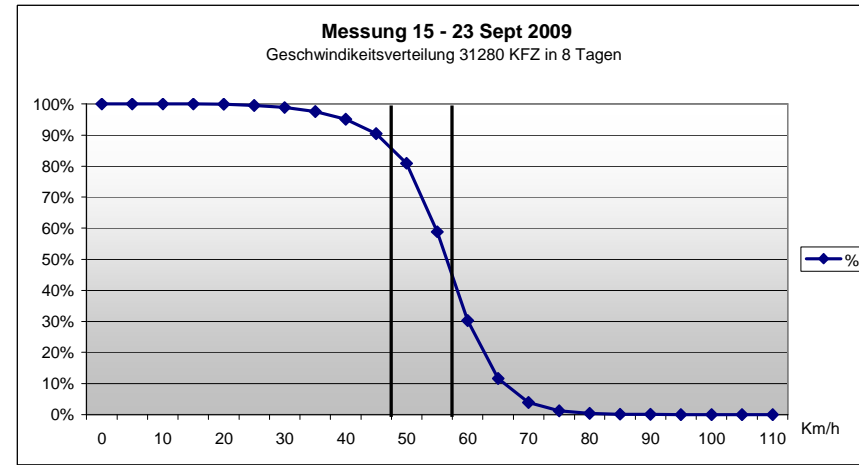

Ergebnisse Verkehrszählung Tegernbach Enthof 15. bis 23 September 2009

Basis: Messwerttabelle der Zählung des LA PAF vom 15. bis 23. September 2009. Zählwerte sind für jeweils 2 Stunden in der Tabelle zusammengefasst.