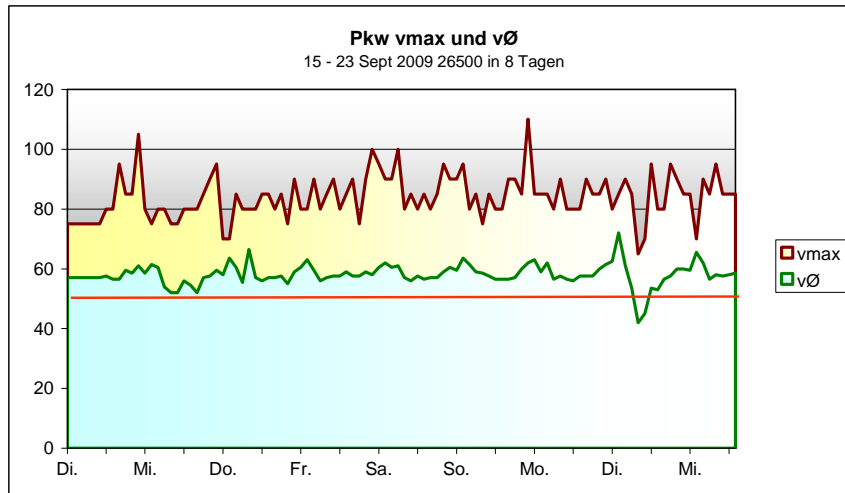

Ergebnisse Verkehrszählung Tegernbach Enthof 15. bis 23 September 2009

Basis: Messwerttabelle der Zählung des LA PAF vom 15. bis 23. September 2009. Zählwerte sind für jeweils 2 Stunden in der Tabelle zusammengefasst.