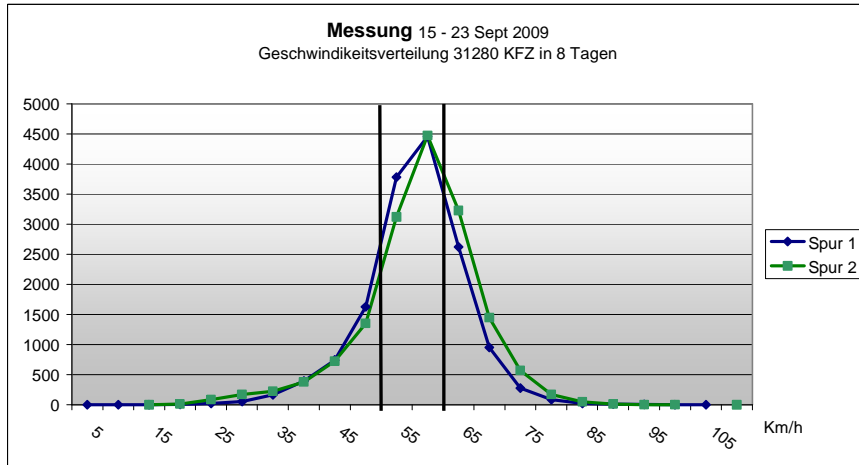

Ergebnisse Verkehrszählung Tegernbach Enthof 15. bis 23 September 2009

Basis: Messwerttabelle der Zählung des LA PAF vom 15. bis 23. September 2009. Zählwerte sind für jeweils 2 Stunden in der Tabelle zusammengefasst.