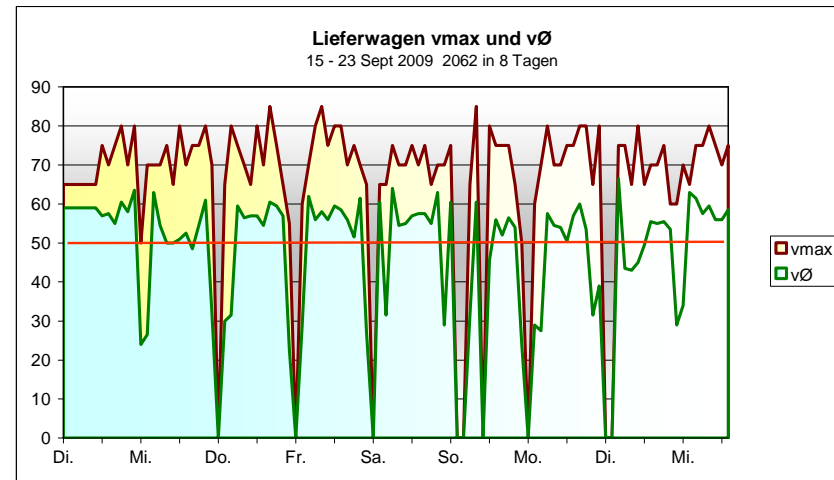

Ergebnisse Verkehrszählung Tegernbach Enthof 15. bis 23 September 2009

Basis: Messwerttabelle der Zählung des LA PAF vom 15. bis 23. September 2009. Zählwerte sind für jeweils 2 Stunden in der Tabelle zusammengefasst.