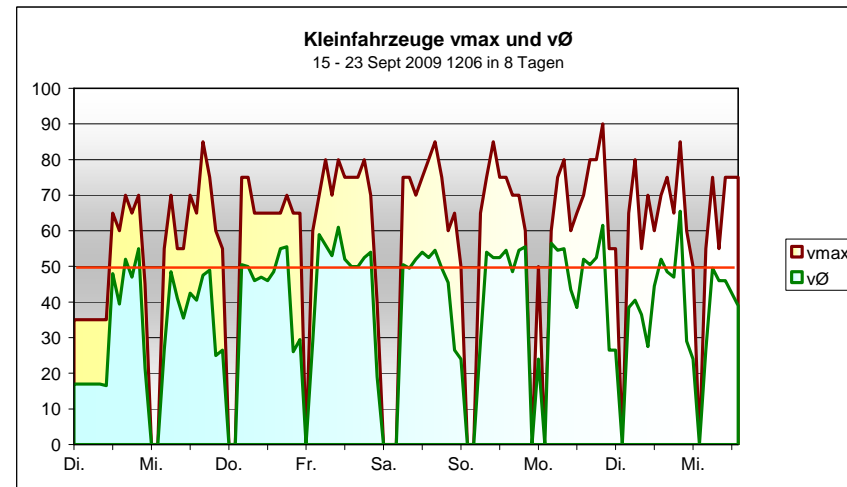

Ergebnisse Verkehrszählung Tegernbach Enthof 15. bis 23 September 2009

Basis: Messwerttabelle der Zählung des LA PAF vom 15. bis 23. September 2009. Zählwerte sind für jeweils 2 Stunden in der Tabelle zusammengefasst.