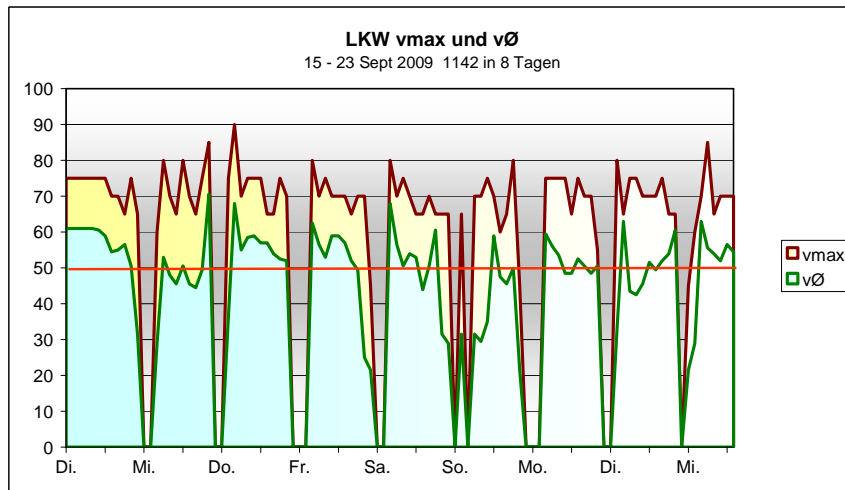

Ergebnisse Verkehrszählung Tegernbach Enthof 15. bis 23 September 2009

Basis: Messwerttabelle der Zählung des LA PAF vom 15. bis 23. September 2009. Zählwerte sind für jeweils 2 Stunden in der Tabelle zusammengefasst.