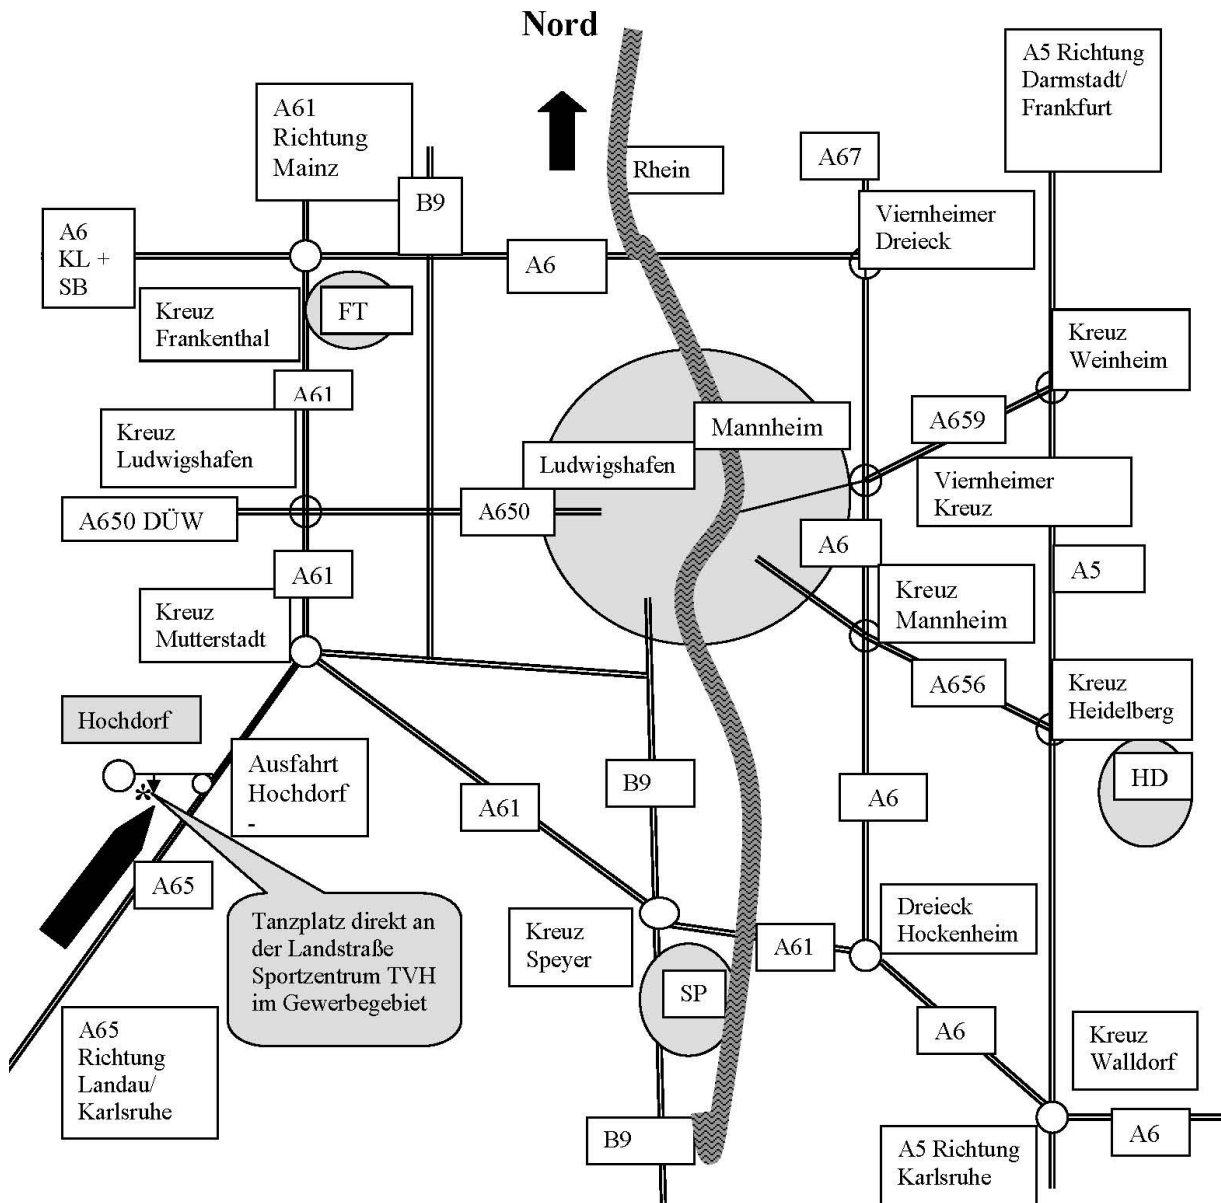

Tanzplatz :

**67126 Hochdorf-Assenheim, Ortsteil Hochdorf
Sporthalle des TV Hochdorf im Einolf 2**

Squaredance-Shop-Haigh: <http://www.squaredance-shop-haigh.de/>